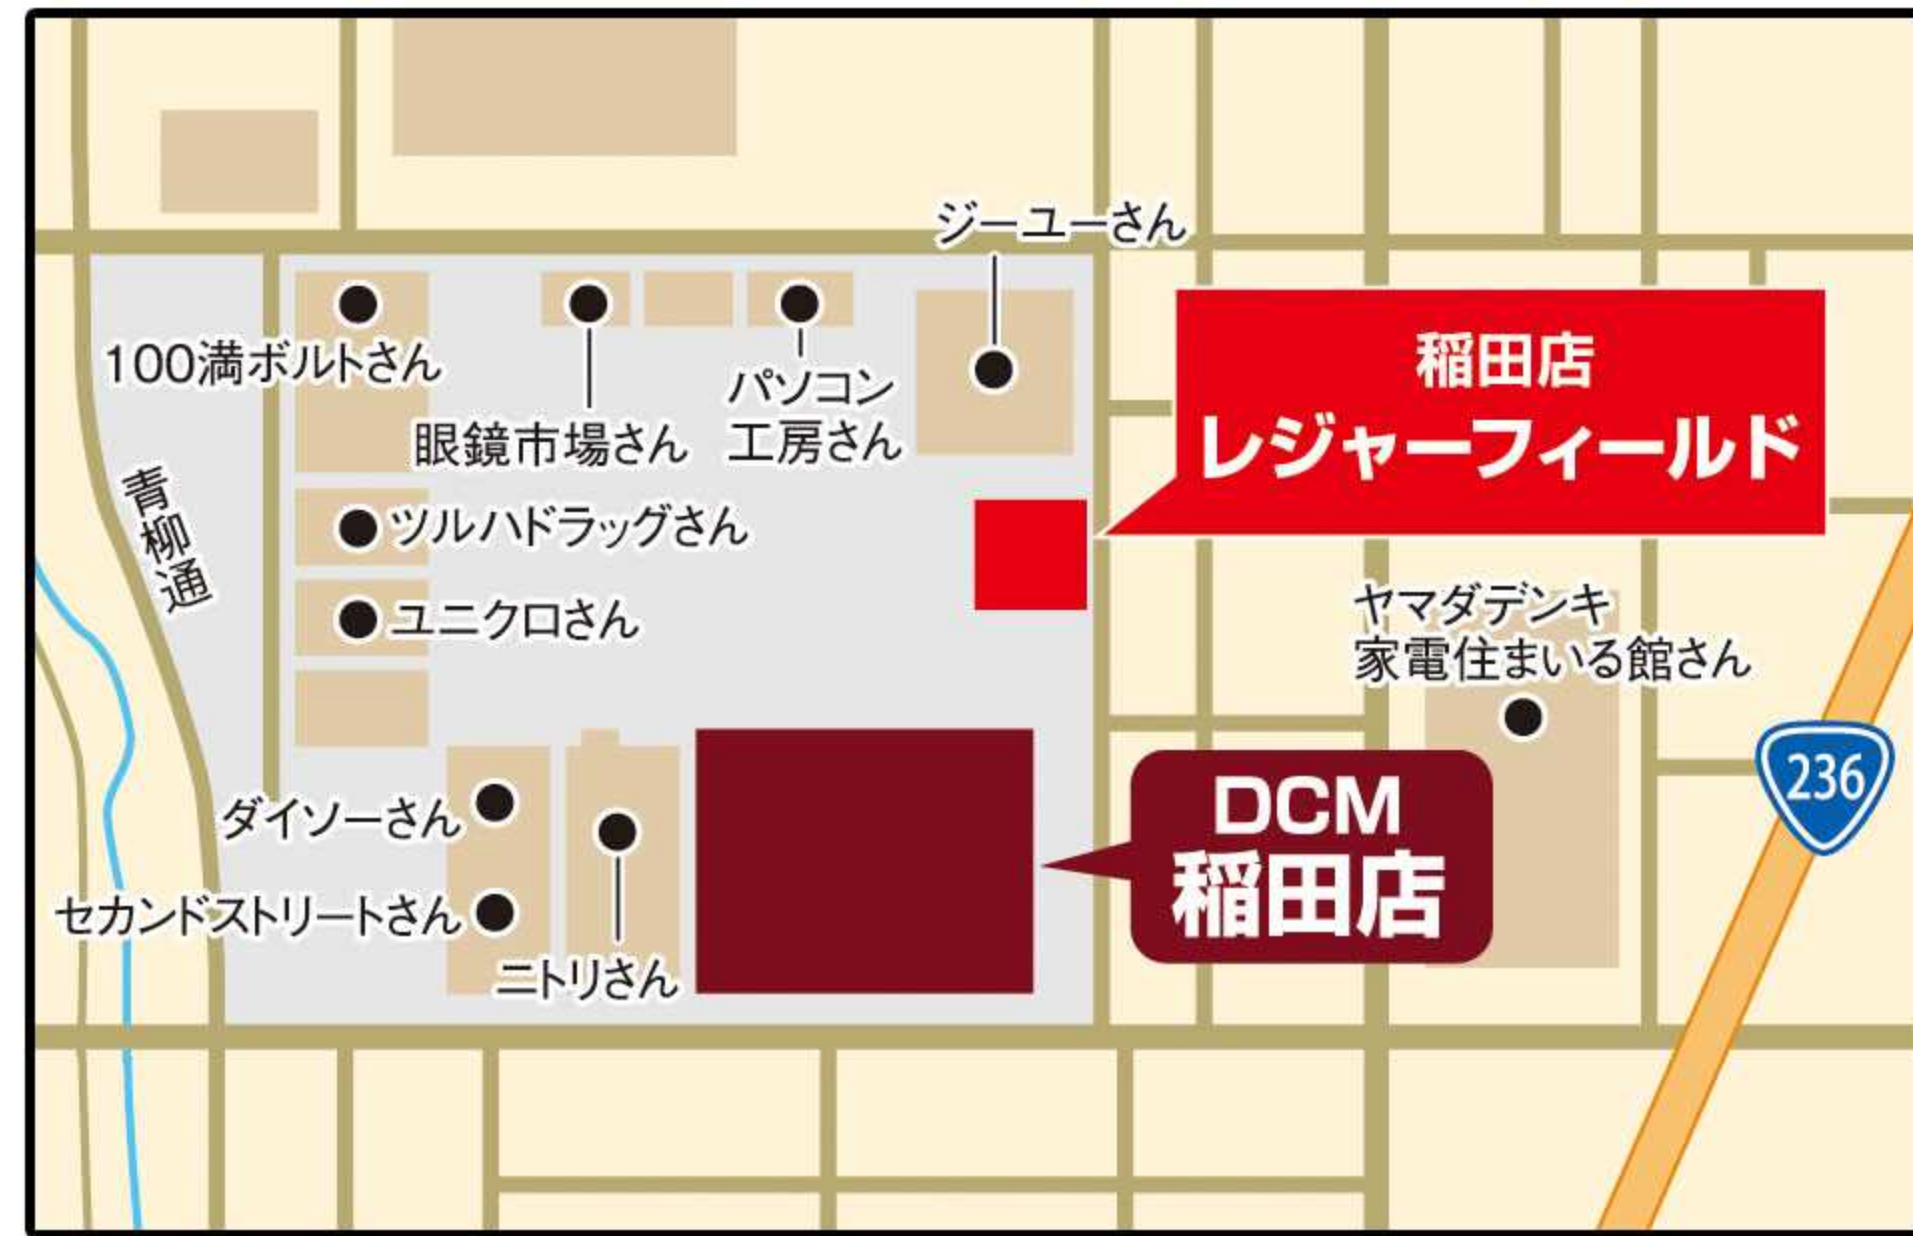

# 元町店 アウトドア・レジャー館

住所：札幌市東区北16条

東19丁目4-15

電話：011-789-7575

営業時間：10:30～19:00

金土祝前日：10:30～20:00

定休日：火曜日

LINE公式アカウント  
友だち募集中

Google マップで開く

# 稲田店 レジャーフィールド

住所：帯広市稲田町南9線西9-1

電話：0155-49-1055

営業時間：10:30～19:00

金土祝前日：10:30～20:00

定休日：火曜日

LINE公式アカウント  
友だち募集中

登録は  
こちら→

Google マップで開く

LINE公式アカウント  
友だち募集中

お得な情報をお届け!

- ・webチラシ
- ・入荷情報
- ・新商品情報

友だち登録いただいた方へメーカーノベルティプレゼント

初回登録限定税込み1000円以上お買い上げで  
メーカーノベルティプレゼント