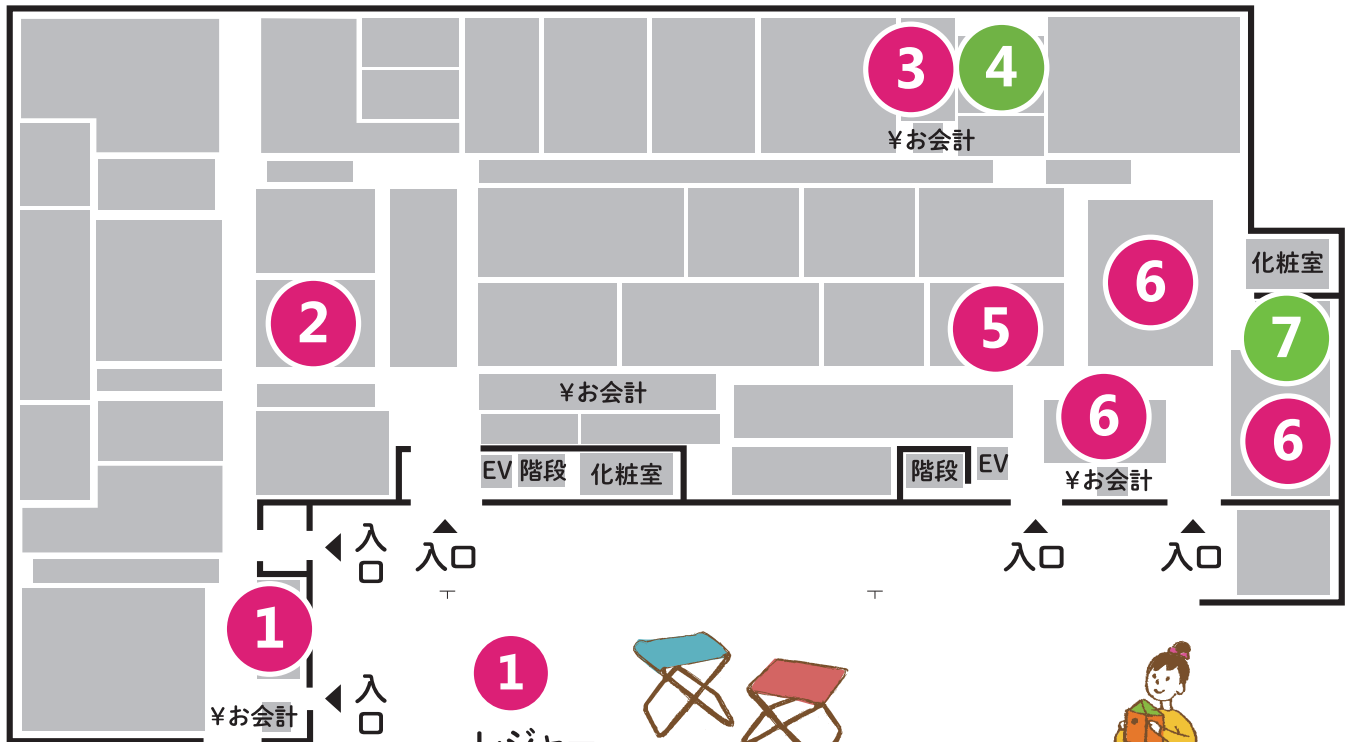

★★★ FLOOR GUIDE ★★★

みせ うり ば お店の売場マップ

1
¥お会計

1

レジャー

キャンプやバーベキューの時に使う折りたたみのテーブルやイスが売っているよ!

2

ぶんぼうぐ 文房具

こうぐ 工具

工作に必要なドライバーや金づちなどの工具が売っているよ!

6

もくざい 木材

木の棒から大きなサイズの木の間板まで、さまざまな木材が売っているよ!

7

もくざい 木材カット

お店の人が木材を好きな長さにカットしてくれるよ!