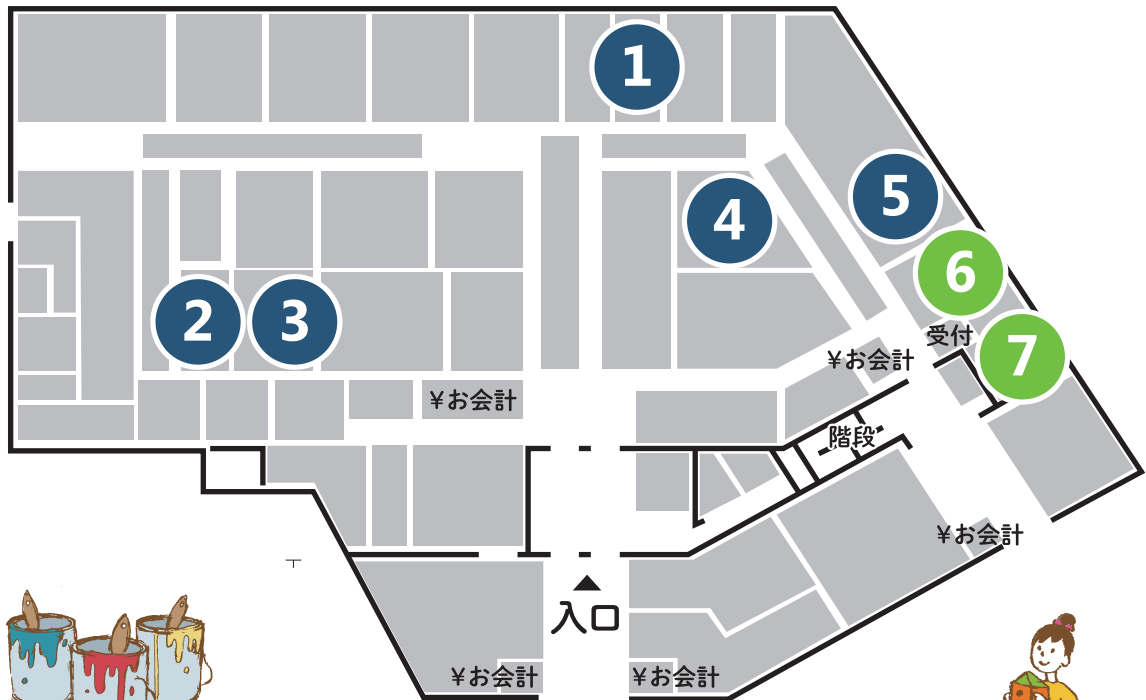

★★★ FLOOR GUIDE ★★★

お店の売場マップ

1 とりょう 塗料

水性塗料や外でも使える油性塗料など、さまざまな塗料が売っているよ!好きな色をえぼう。

2 レジャー

キャンプやバーベキューの時に使う折りたたみのテーブルやイスが売っているよ!

3 ぶんぼうぐ 文房具

工作に必要な画用紙、ペン、はさみなどの工作用品が売っているよ!

4 こうぐ 工具

工作に必要なドライバーや金づちなどの工具が売っているよ!

5 もくざい 木材

木の棒から大きなサイズの木の板まで、さまざまな木材が売っているよ!

6 でいあいやひん DIY用品

7 でいあいやこうぼう DIY工房 ワークショップ

自由に工作ができるスペース。大きいものを作りたいときはここを活用しよう!工具の貸し出しもしているよ!