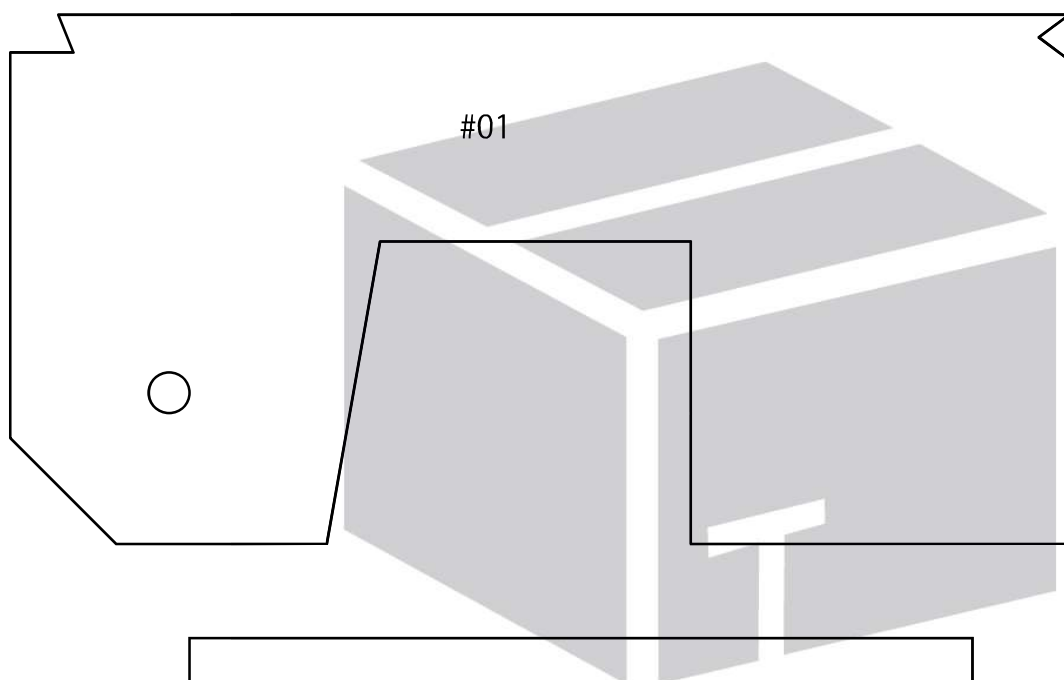

【工作用型紙】A4用紙、拡大縮小なしで印刷してお使いください。

【ざいりょう】

- ダンボール 厚さ1.5~2mm
- 太さ5~6mmの串(割り箸でもOK)
- 木工用接着剤
- グルーガン
- (瞬間接着剤でもOK)
- 輪ゴム