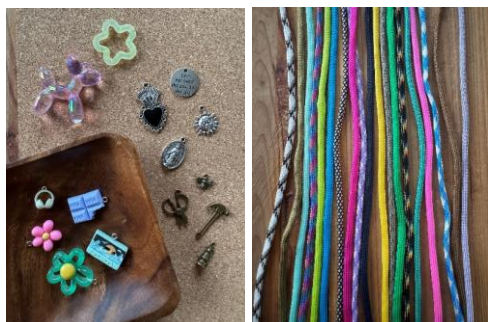

■ **パラコードとは**

パラコードとは、パラシュートコードの略で、パラシュートと人をつなぐために使われた軽量で丈夫な紐のことです。様々なデザインがあり、ハンドメイド素材としても活用されています。