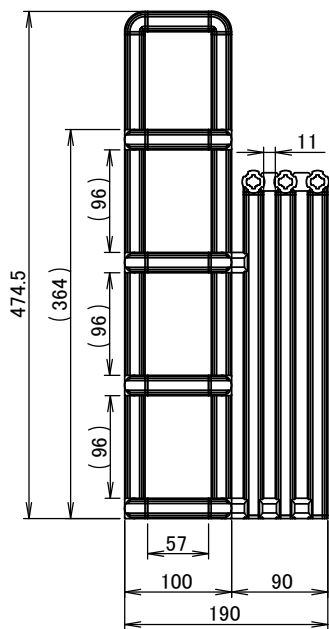

* ワインラック

■使用するフレーム・パーツ

| NO. | JAN | アイテムNO. | 製品名 | 本体価格(税込) | 数量 |
|-----|---------------|----------|----------------------------|----------|------|
| 1 | 4589461050442 | SGF-0044 | GFunフレームS 450mm | 118 円 | x 2 |
| 2 | 4589461050541 | SGF-0054 | GFunアングルコネクタインナーS | 360 円 | x 13 |
| 3 | 4589461050459 | SGF-0045 | GFunフレームS 57L (300Lからカット) | 円 | x 5 |
| 4 | 4589461050664 | SGF-0065 | GFunインナーキャップS | 74 円 | x 5 |
| 5 | 4589461050459 | SGF-0045 | GFunフレームS 232L (300Lからカット) | 85 円 | x 11 |
| 6 | 4589461050480 | SGF-0048 | GFunマルチコネクタインナーS | 162 円 | x 8 |
| 7 | 4589461050459 | SGF-0045 | GFunフレームS 300mm | 85 円 | x 3 |
| 8 | 4589461051715 | SGF-0170 | GFunエンドカバーSR | 96 円 | x 3 |
| 9 | 4589461050497 | SGF-0049 | GFunダブルコネクタS | 184 円 | x 6 |

概算合計費用(税込・GFunのみ)

9,200 円

●単価は参考価格です。店頭価格をご参照ください。

●概算合計費用にお客様用意の部品やフレームのカット費用は含まれません。

●本図のフレーム、部品はイメージです。実際の製品と形状が異なりますので、予めご了承ください。

G-Fun Hotline

G-Funについてのお問合せは
右記までご連絡ください。

お電話で
のお問合せ