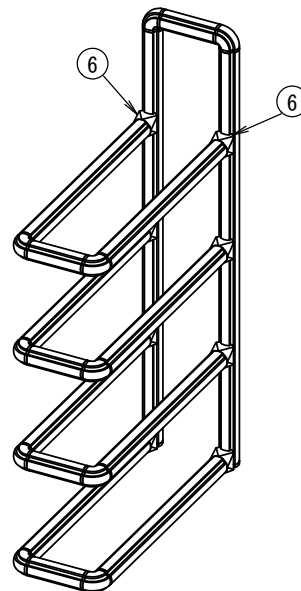

STEP3

※STEP1と2を⑥で連結