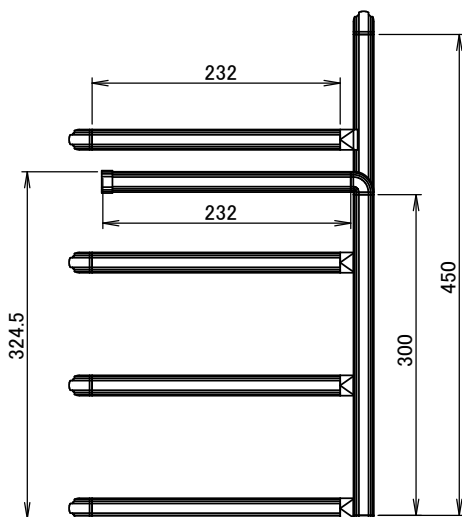

* ワインラック

■使用するフレーム・パーツ

| NO. | JAN | アイテムNO. | 製品名 | 本体価格(税込) | 数量 |
|-----|---------------|----------|----------------------------|----------|------|
| 1 | 4589461050442 | SGF-0044 | GFunフレームS 450mm | 118 円 | x 2 |
| 2 | 4589461050541 | SGF-0054 | GFunアングルコネクタインナーS | 360 円 | x 13 |
| 3 | 4589461050459 | SGF-0045 | GFunフレームS 57L (300Lからカット) | 円 | x 5 |
| 4 | 4589461050664 | SGF-0065 | GFunインナーキャップS | 74 円 | x 5 |
| 5 | 4589461050459 | SGF-0045 | GFunフレームS 232L (300Lからカット) | 85 円 | x 11 |
| 6 | 4589461050480 | SGF-0048 | GFunマルチコネクタインナーS | 162 円 | x 8 |
| 7 | 4589461050459 | SGF-0045 | GFunフレームS 300mm | 85 円 | x 3 |
| 8 | 4589461051715 | SGF-0170 | GFunエンドカバーSR | 96 円 | x 3 |
| 9 | 4589461050497 | SGF-0049 | GFunダブルコネクタS | 184 円 | x 6 |

概算合計費用(税込・GFunのみ)

9,200 円

●単価は参考価格です。店頭価格をご参照ください。

●概算合計費用にお客様用意の部品やフレームのカット費用は含まれません。

●本図のフレーム、部品はイメージです。実際の製品と形状が異なりますので、予めご了承ください。

G-Fun Hotline

G-Funについてのお問合せは
右記までご連絡ください。

お電話で
のお問合せ