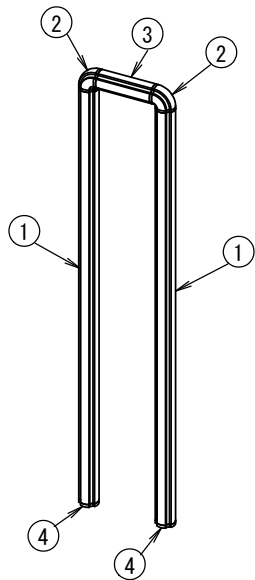

* 組立手順

STEP1