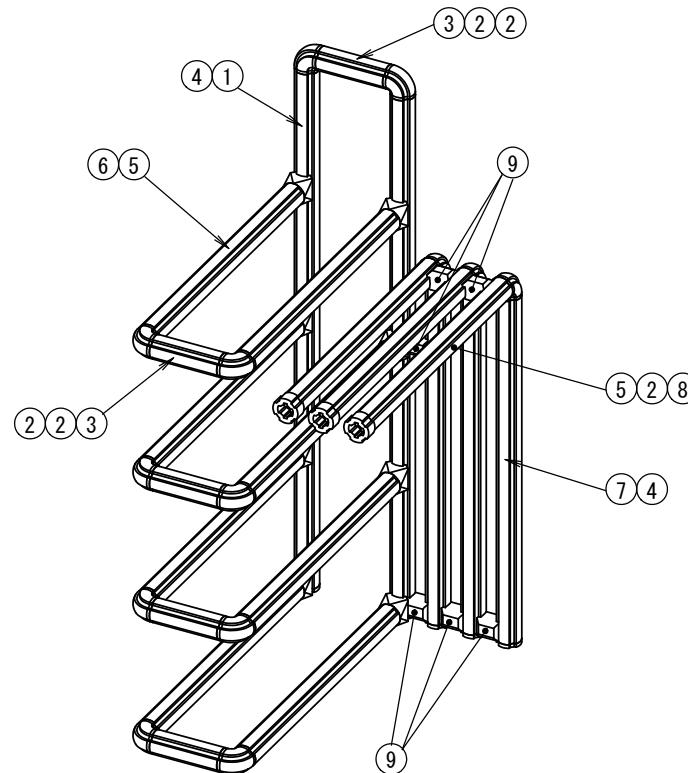

* ワインラック

■使用するフレーム・パーツ

| NO. | JAN | アイテムNO. | 製品名 | 本体価格(税込) | 数量 |
|-----|---------------|----------|----------------------------|----------|------|
| 1 | 4589461050442 | SGF-0044 | GFunフレームS 450mm | 118 円 | x 2 |
| 2 | 4589461050541 | SGF-0054 | GFunアングルコネクタインナーS | 360 円 | x 13 |
| 3 | 4589461050459 | SGF-0045 | GFunフレームS 57L (300Lからカット) | 円 | x 5 |
| 4 | 4589461050664 | SGF-0065 | GFunインナーキャップS | 74 円 | x 5 |
| 5 | 4589461050459 | SGF-0045 | GFunフレームS 232L (300Lからカット) | 85 円 | x 11 |
| 6 | 4589461050480 | SGF-0048 | GFunマルチコネクタインナーS | 162 円 | x 8 |
| 7 | 4589461050459 | SGF-0045 | GFunフレームS 300mm | 85 円 | x 3 |
| 8 | 4589461051715 | SGF-0170 | GFunエンドカバーSR | 96 円 | x 3 |
| 9 | 4589461050497 | SGF-0049 | GFunダブルコネクタS | 184 円 | x 6 |

概算合計費用(税込・GFunのみ)

9,200 円

●単価は参考価格です。店頭価格をご参照ください。

●概算合計費用にお客様用意の部品やフレームのカット費用は含まれません。

●本図のフレーム、部品はイメージです。実際の製品と形状が異なりますので、予めご了承ください。

G-Fun Hotline

G-Funについてのお問合せは
右記までご連絡ください。

お電話で
のお問合せ