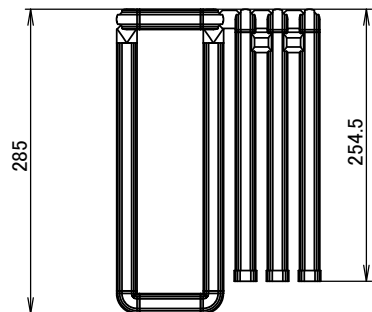

* ワインラック

■使用するフレーム・パーツ

| NO. | JAN | アイテムNO. | 製品名 | 本体価格(税込) | 数量 |
|-----|---------------|----------|----------------------------|----------|------|
| 1 | 4589461050442 | SGF-0044 | GFunフレームS 450mm | 118 円 | x 2 |
| 2 | 4589461050541 | SGF-0054 | GFunアングルコネクタインナーS | 360 円 | x 13 |
| 3 | 4589461050459 | SGF-0045 | GFunフレームS 57L (300Lからカット) | 円 | x 5 |
| 4 | 4589461050664 | SGF-0065 | GFunインナーキャップS | 74 円 | x 5 |
| 5 | 4589461050459 | SGF-0045 | GFunフレームS 232L (300Lからカット) | 85 円 | x 11 |
| 6 | 4589461050480 | SGF-0048 | GFunマルチコネクタインナーS | 162 円 | x 8 |
| 7 | 4589461050459 | SGF-0045 | GFunフレームS 300mm | 85 円 | x 3 |
| 8 | 4589461051715 | SGF-0170 | GFunエンドカバーSR | 96 円 | x 3 |
| 9 | 4589461050497 | SGF-0049 | GFunダブルコネクタS | 184 円 | x 6 |

概算合計費用(税込・GFunのみ)

9,200 円

●単価は参考価格です。店頭価格をご参照ください。

●概算合計費用にお客様用意の部品やフレームのカット費用は含まれません。

●本図のフレーム、部品はイメージです。実際の製品と形状が異なりますので、予めご了承ください。

G-Fun Hotline

G-Funについてのお問合せは
右記までご連絡ください。

お電話で
のお問合せ