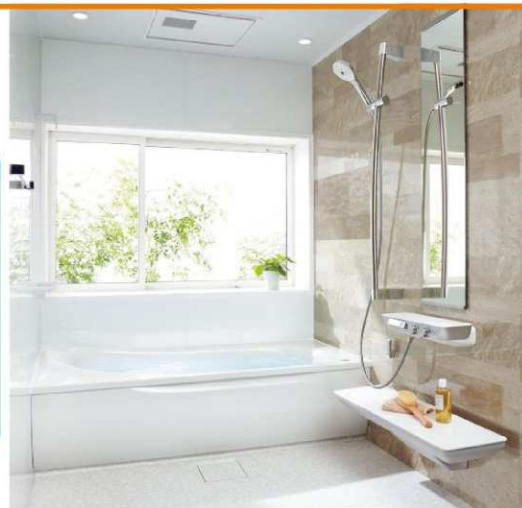

システムバス

より快適なバスライフを過ごしていただける
オプションを“今回だけ”無料アップグレード！

メーカー希望小売価格(税抜)計：198,500 円の商品

無料グレードアップオプション

①換気扇→三乾王

(浴室換気暖房乾燥機 IKJN1)

換気・衣類乾燥
涼風・暖房できるから、一年中大活躍！

②床ワイパー